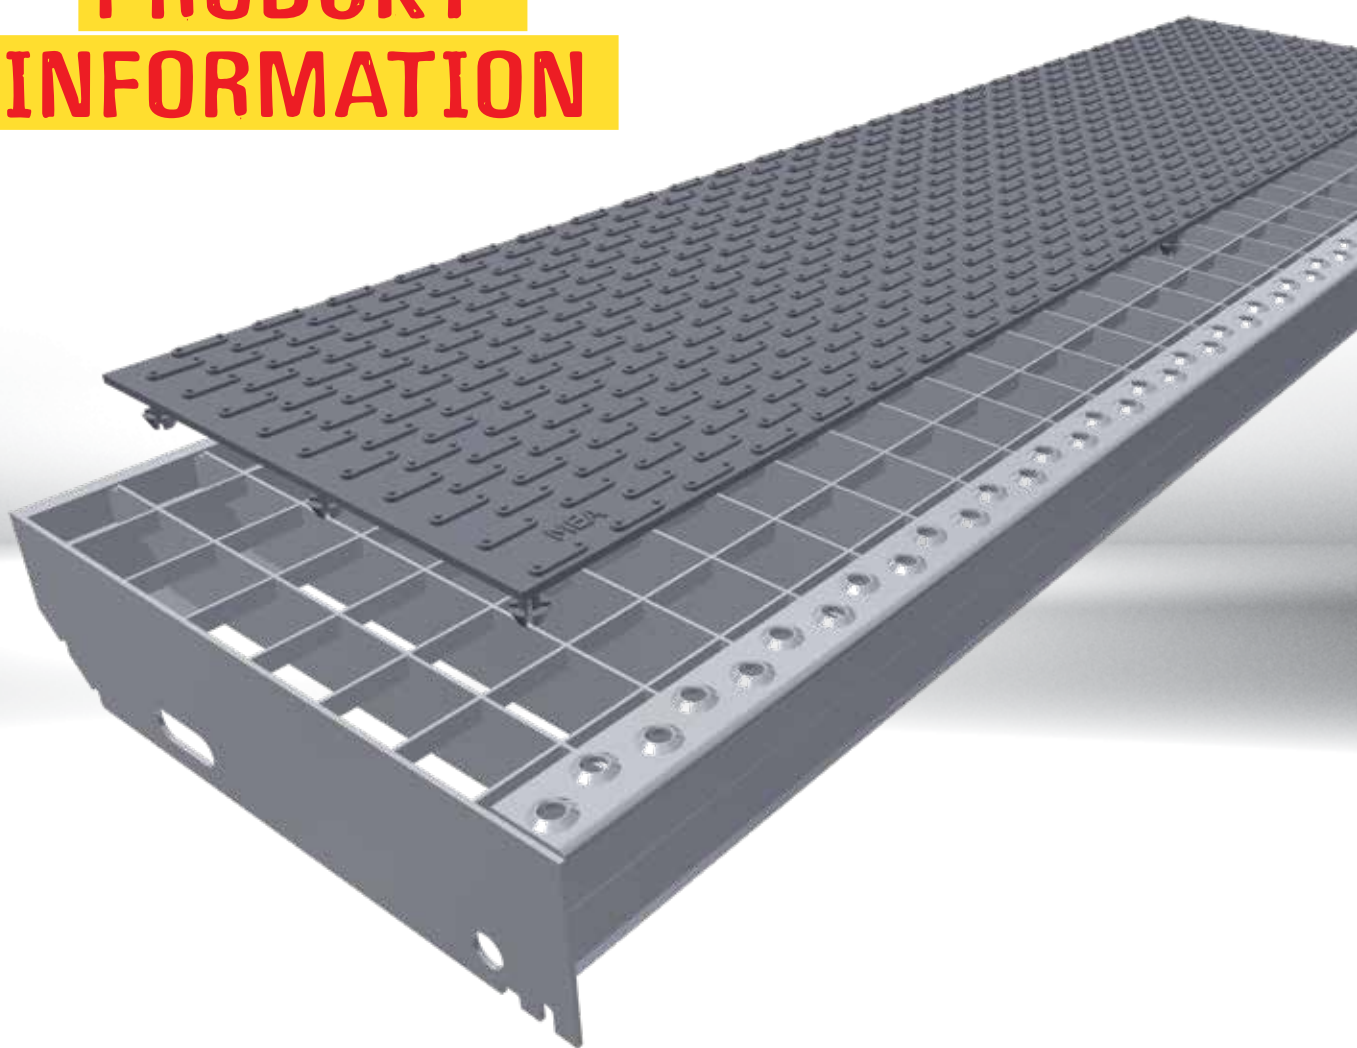

MEAFLOOR
GITTERROSTAUFLAGEN
PRODUKT-
INFORMATION

GITTERROSTAUFLAGEN FÜR MEHR KOMFORT UND SICHERHEIT

KOMFORT UND SICHERHEIT AUF SCHRITT UND TRITT

Gitterroste sind sehr stabil und flexibel einsetzbar. Sie eignen sich daher ideal für Laufwege, Podeste, Gerüste und Treppen.

Allerdings sind Gitterroste bei einigen Anwendungen nur begrenzt komfortabel. Besonders beim Kontakt mit kleinen Laufrollen wie beispielsweise bei Kinderwagen, Rollatoren oder Einkaufswagen entstehen Laufgeräusche und Vibrationen. Im schlimmsten Fall verklemmen sich sogar die Rollen in den Maschen. Für Personen mit Gehhilfe, Stock oder auch spitzen Absätzen können Gitterroste ein unangenehmes Hindernis darstellen. Eine barrierefreie Nutzung ist nicht gegeben.

Auf hohen Treppen oder Podesten löst der freie Blick nach unten bei vielen Menschen Schwindelgefühle aus. Weiterhin können kleine Gegenstände wie Schlüssel durch die Maschen fallen und andere Personen gefährden oder unwiederbringlich verloren gehen. Für all diese Herausforderungen wurden die MEAFLOOR Gitterrostaufgaben entwickelt. Sie sorgen für mehr Komfort und Sicherheit auf Schritt und Tritt. Die Auflagen aus Kunststoff sind mit allen gängigen Gitterrosten der Maschenweiten 30/10 und 30/30 kompatibel. Es gibt sie mit rauer oder genoppter Oberfläche. Die Standardfarbe ist RAL 7015 schiefergrau.

MEAFLOOR: ÜBERALL DIE IDEALE LÖSUNG

Mit den Gitterrostauflagen MEAFLOOR können Sie die Vorteile von Gitterrosten auch in Bereichen nutzen, wo mehr Komfort und Sicherheit erwünscht sind oder spezielle Anforderungen herrschen. Dies ist überall da der Fall, wo mit Publikumsverkehr gerechnet wird. Bei der Erschließung von Veranstaltungsarealen und Gebäuden durch Treppen, Übergänge und Laufflächen sorgen die Gitterrostauflagen für besten Laufkomfort und mehr Sicherheit.